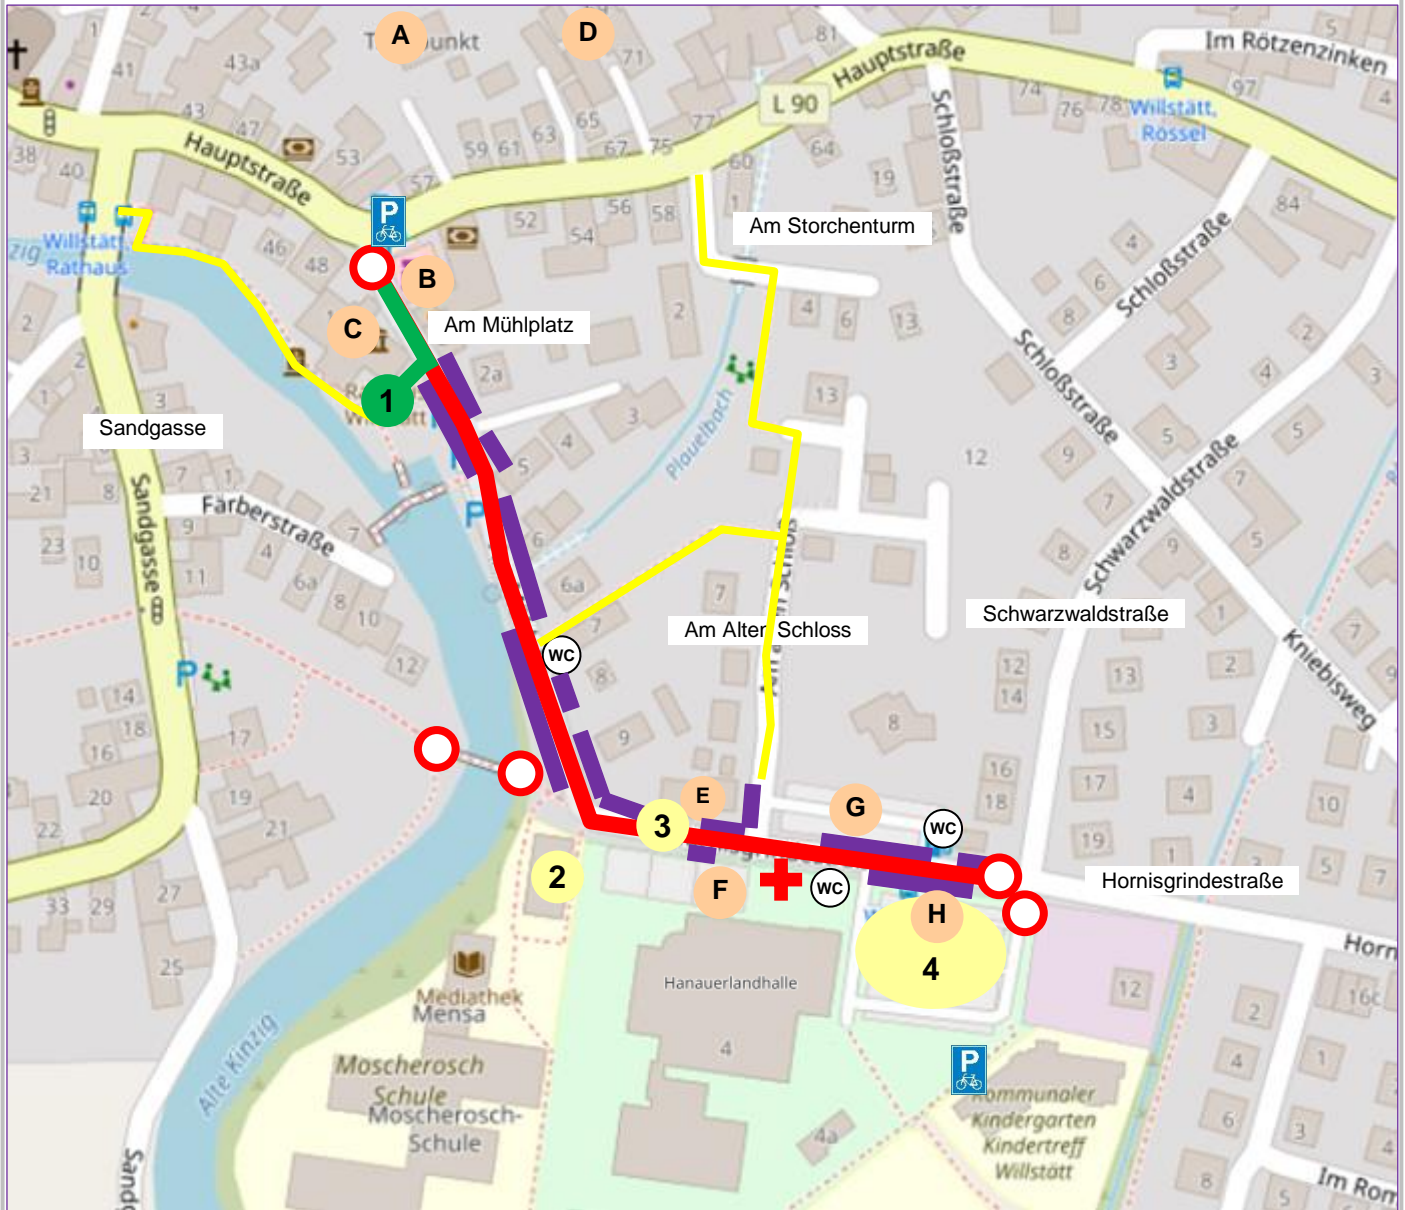

Übersichtsplan Marktstecken, Bewirtung, Sperrungen

Legende:

1	NEU: Bauern- und Kreativmarkt am Mühlenplatz	A	„Treffpunkt“		Krämermarkt
2	Musikverein / Feuerwehr (Fahrradschuppen)	B	MühlenCafé / Rappenplatz		Bauern- und Kreativmarkt
3	Imbiss Nagy	C	Ausstellung / Rathaus		Fußwege
4	NEU: Bewirtung an Bühne durch Pfadfinder, TTC, VfR, Wein- und Sektstand, PHIBA Shot-Stand	E	Hofflohmarkt		Stände Krämermarkt
		F	Kinderkarussell	WC	Toiletten
		G	Autoscooter – NEUER Standort	+	Sanitätsdienst
		H	NEU: Zentrale Bühne mit Programm	P	Parkplatz Fahrräder
				○	Durchfahrtsverbot / Fachwerkbrücke gesperrt

Parkmöglichkeiten stehen auf den **ausgeschilderten Parkflächen** (z.B. Industriepark Willstät, Edeka Oberle, Verlängerung Sandgasse) und im Ortskern (z.B. Friedhof) zur Verfügung. Beim **Parken entlang der Straßen** bitten wir um die Beachtung von **Parkverboten** und **Rettungsgassen**.